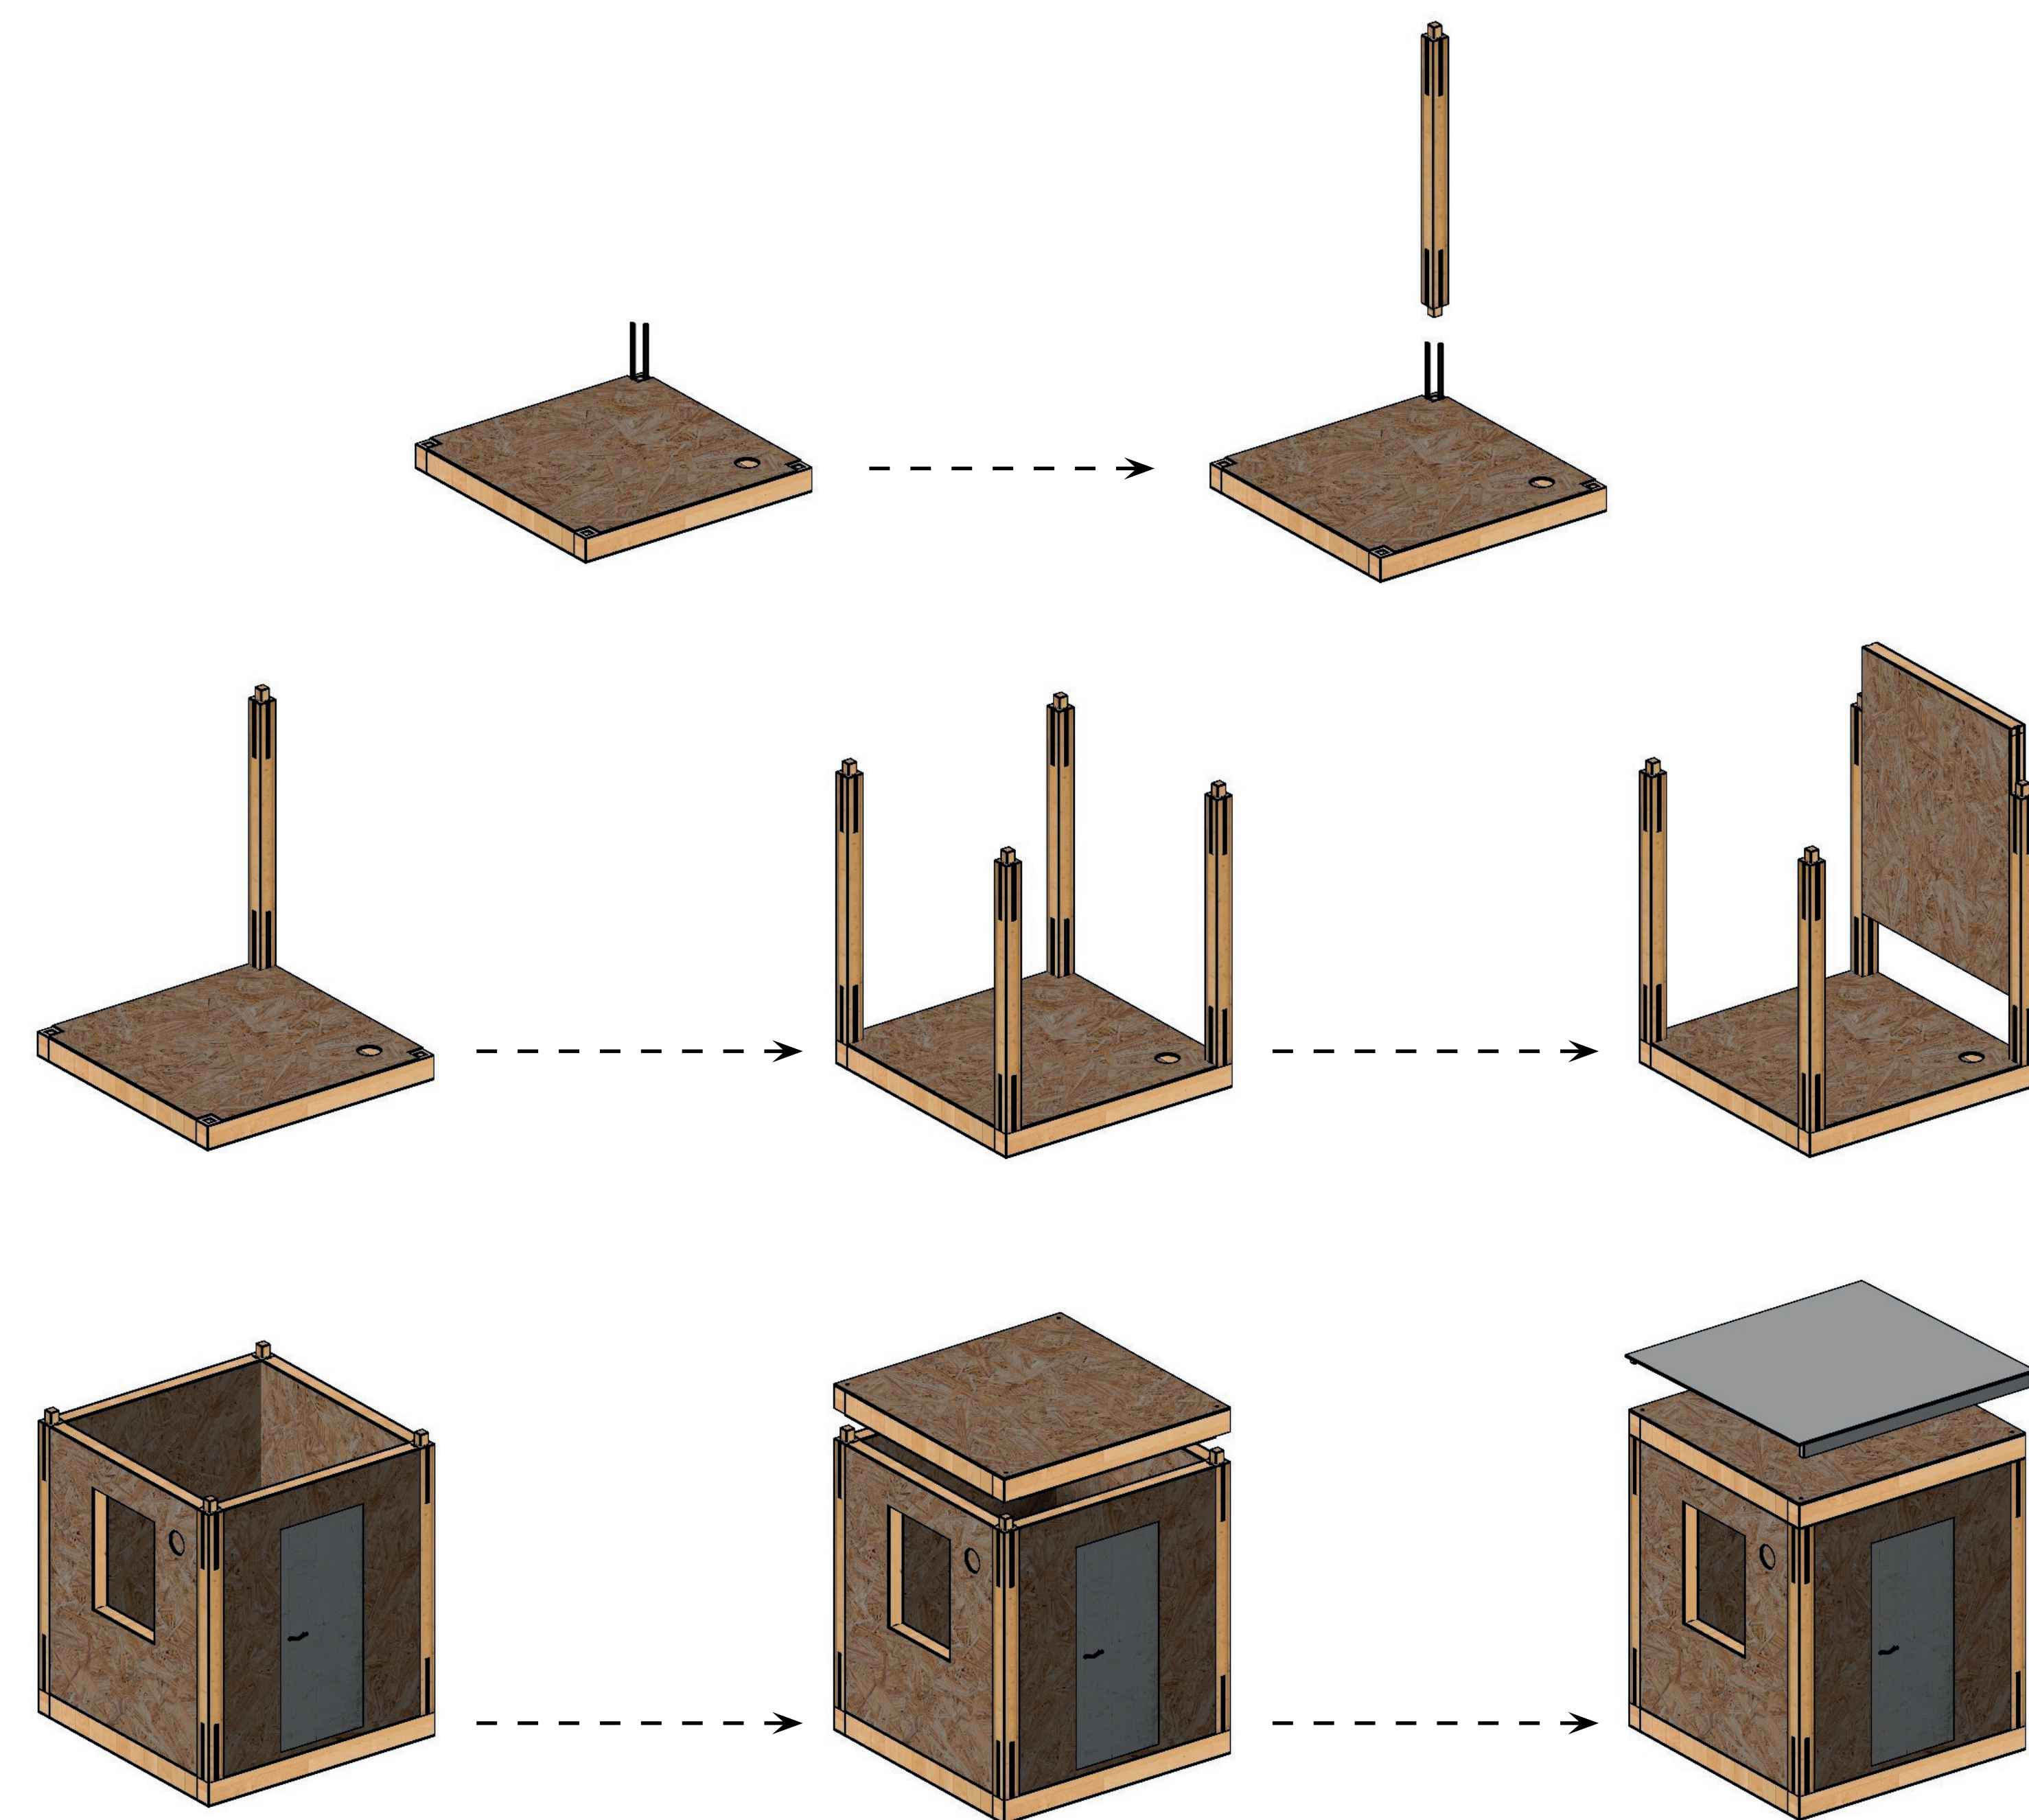

### SCÉNARIO POUR 1 PERSONNE

- UN MONTAGE ET DÉMONTAGE SIMPLE
- UN HABITAT FONCTIONNEL
- UNE DÉMARCHE TOURNÉE VERS LA MODULARITÉ
- UN HABITAT REPRODUCTIBLE À L'INFINI

L'habitat d'urgence que nous proposons pour Emmaüs possède un système de montage et démontage rapide et simple qui nous permet de mettre de la technique en phase de fabrication. C'est autour du poteau que le projet va se construire. Il va relier les murs, sols et plafonds pour créer un petit habitat fonctionnel qui peut ainsi se multiplier et aider plusieurs personnes à la fois. Ce système s'ouvre à la possibilité de construire dans la hauteur avec un étage possible.

JONCTION ENTRE 2 HABITAT 1/10

JONCTION RDC-R+1 1/10

PLAN D'UN HABITAT INDIVIDUEL 1/20

COUPE AA' D'UN HABITAT INDIVIDUEL 1/20