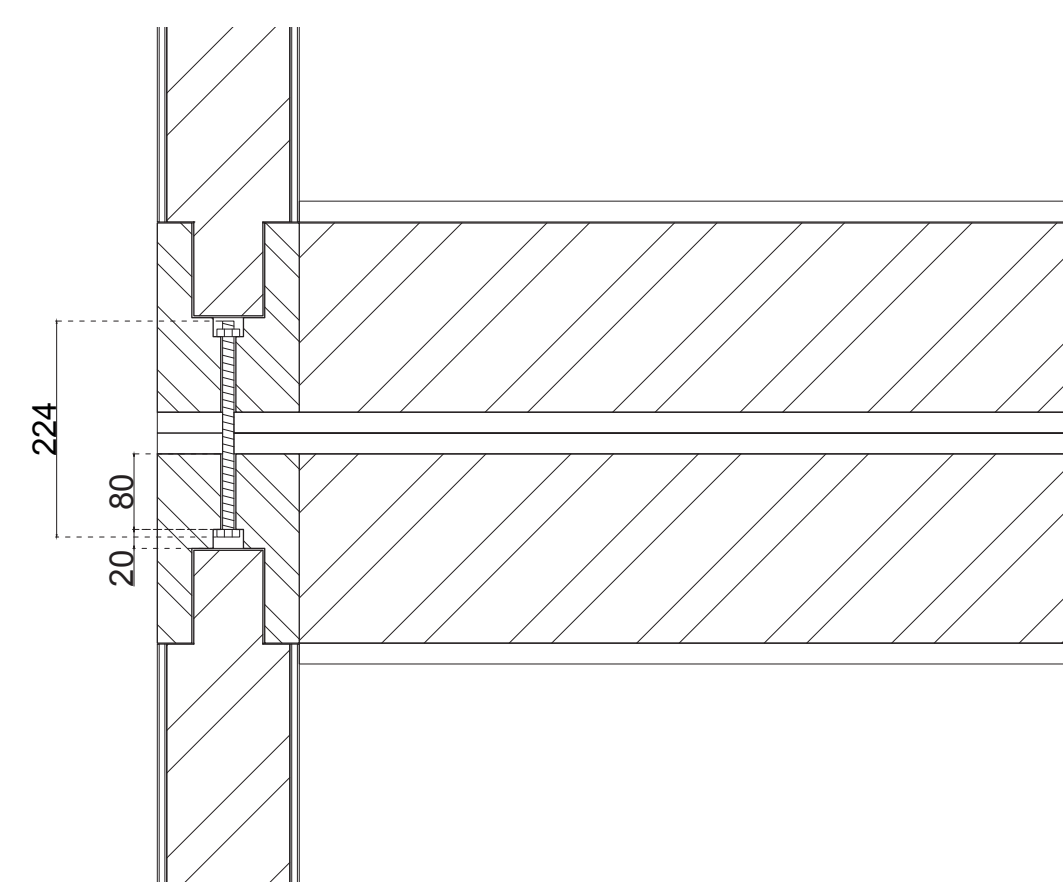

JONCTION RDC-R+1 1/10