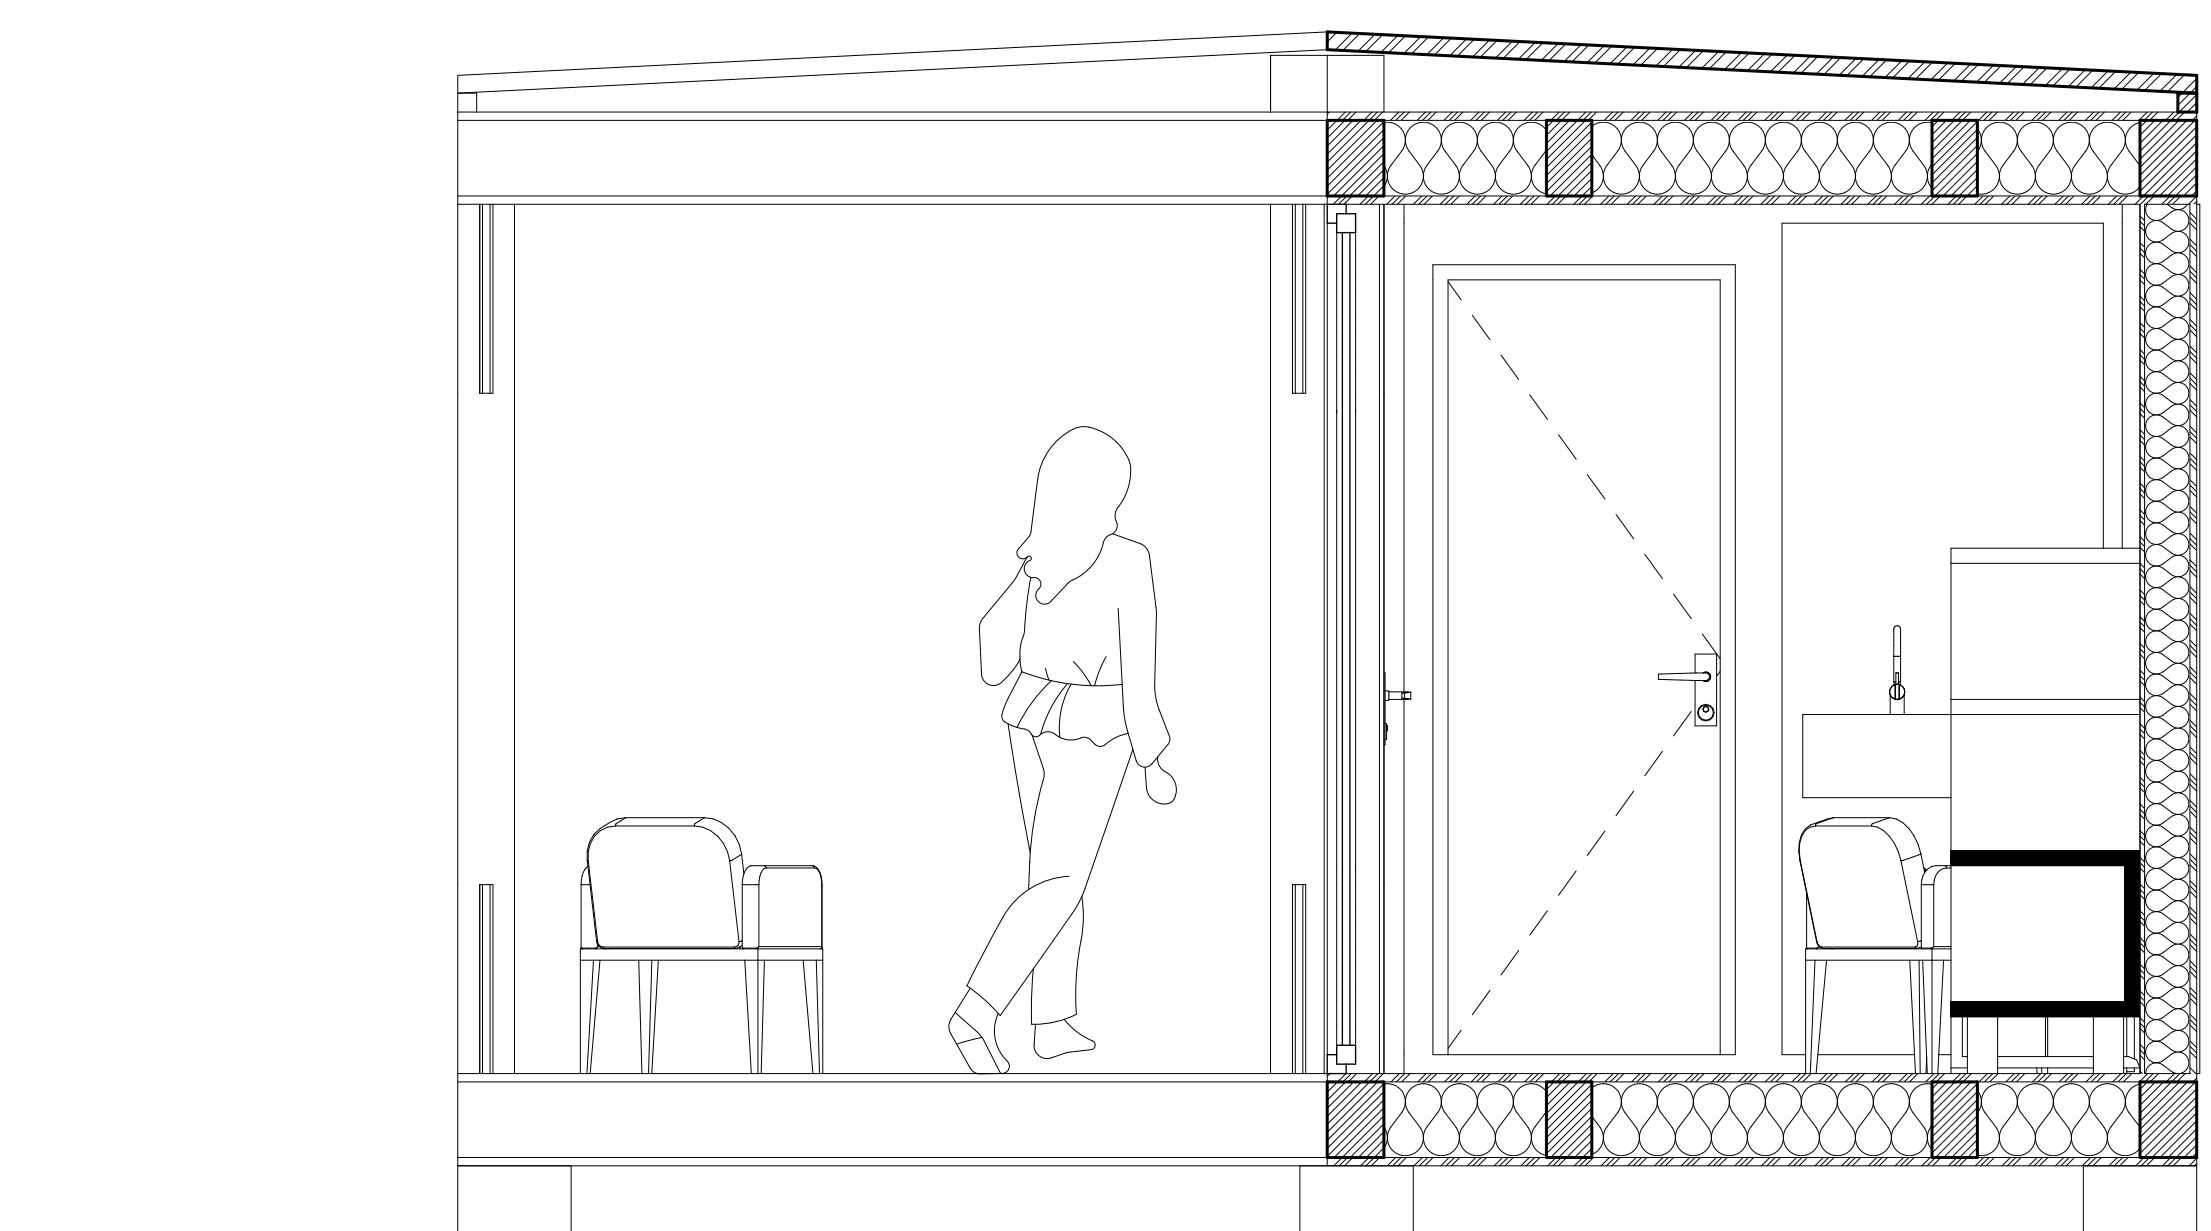

COUPE AA' D'UN HABITAT INDIVIDUEL 1/20