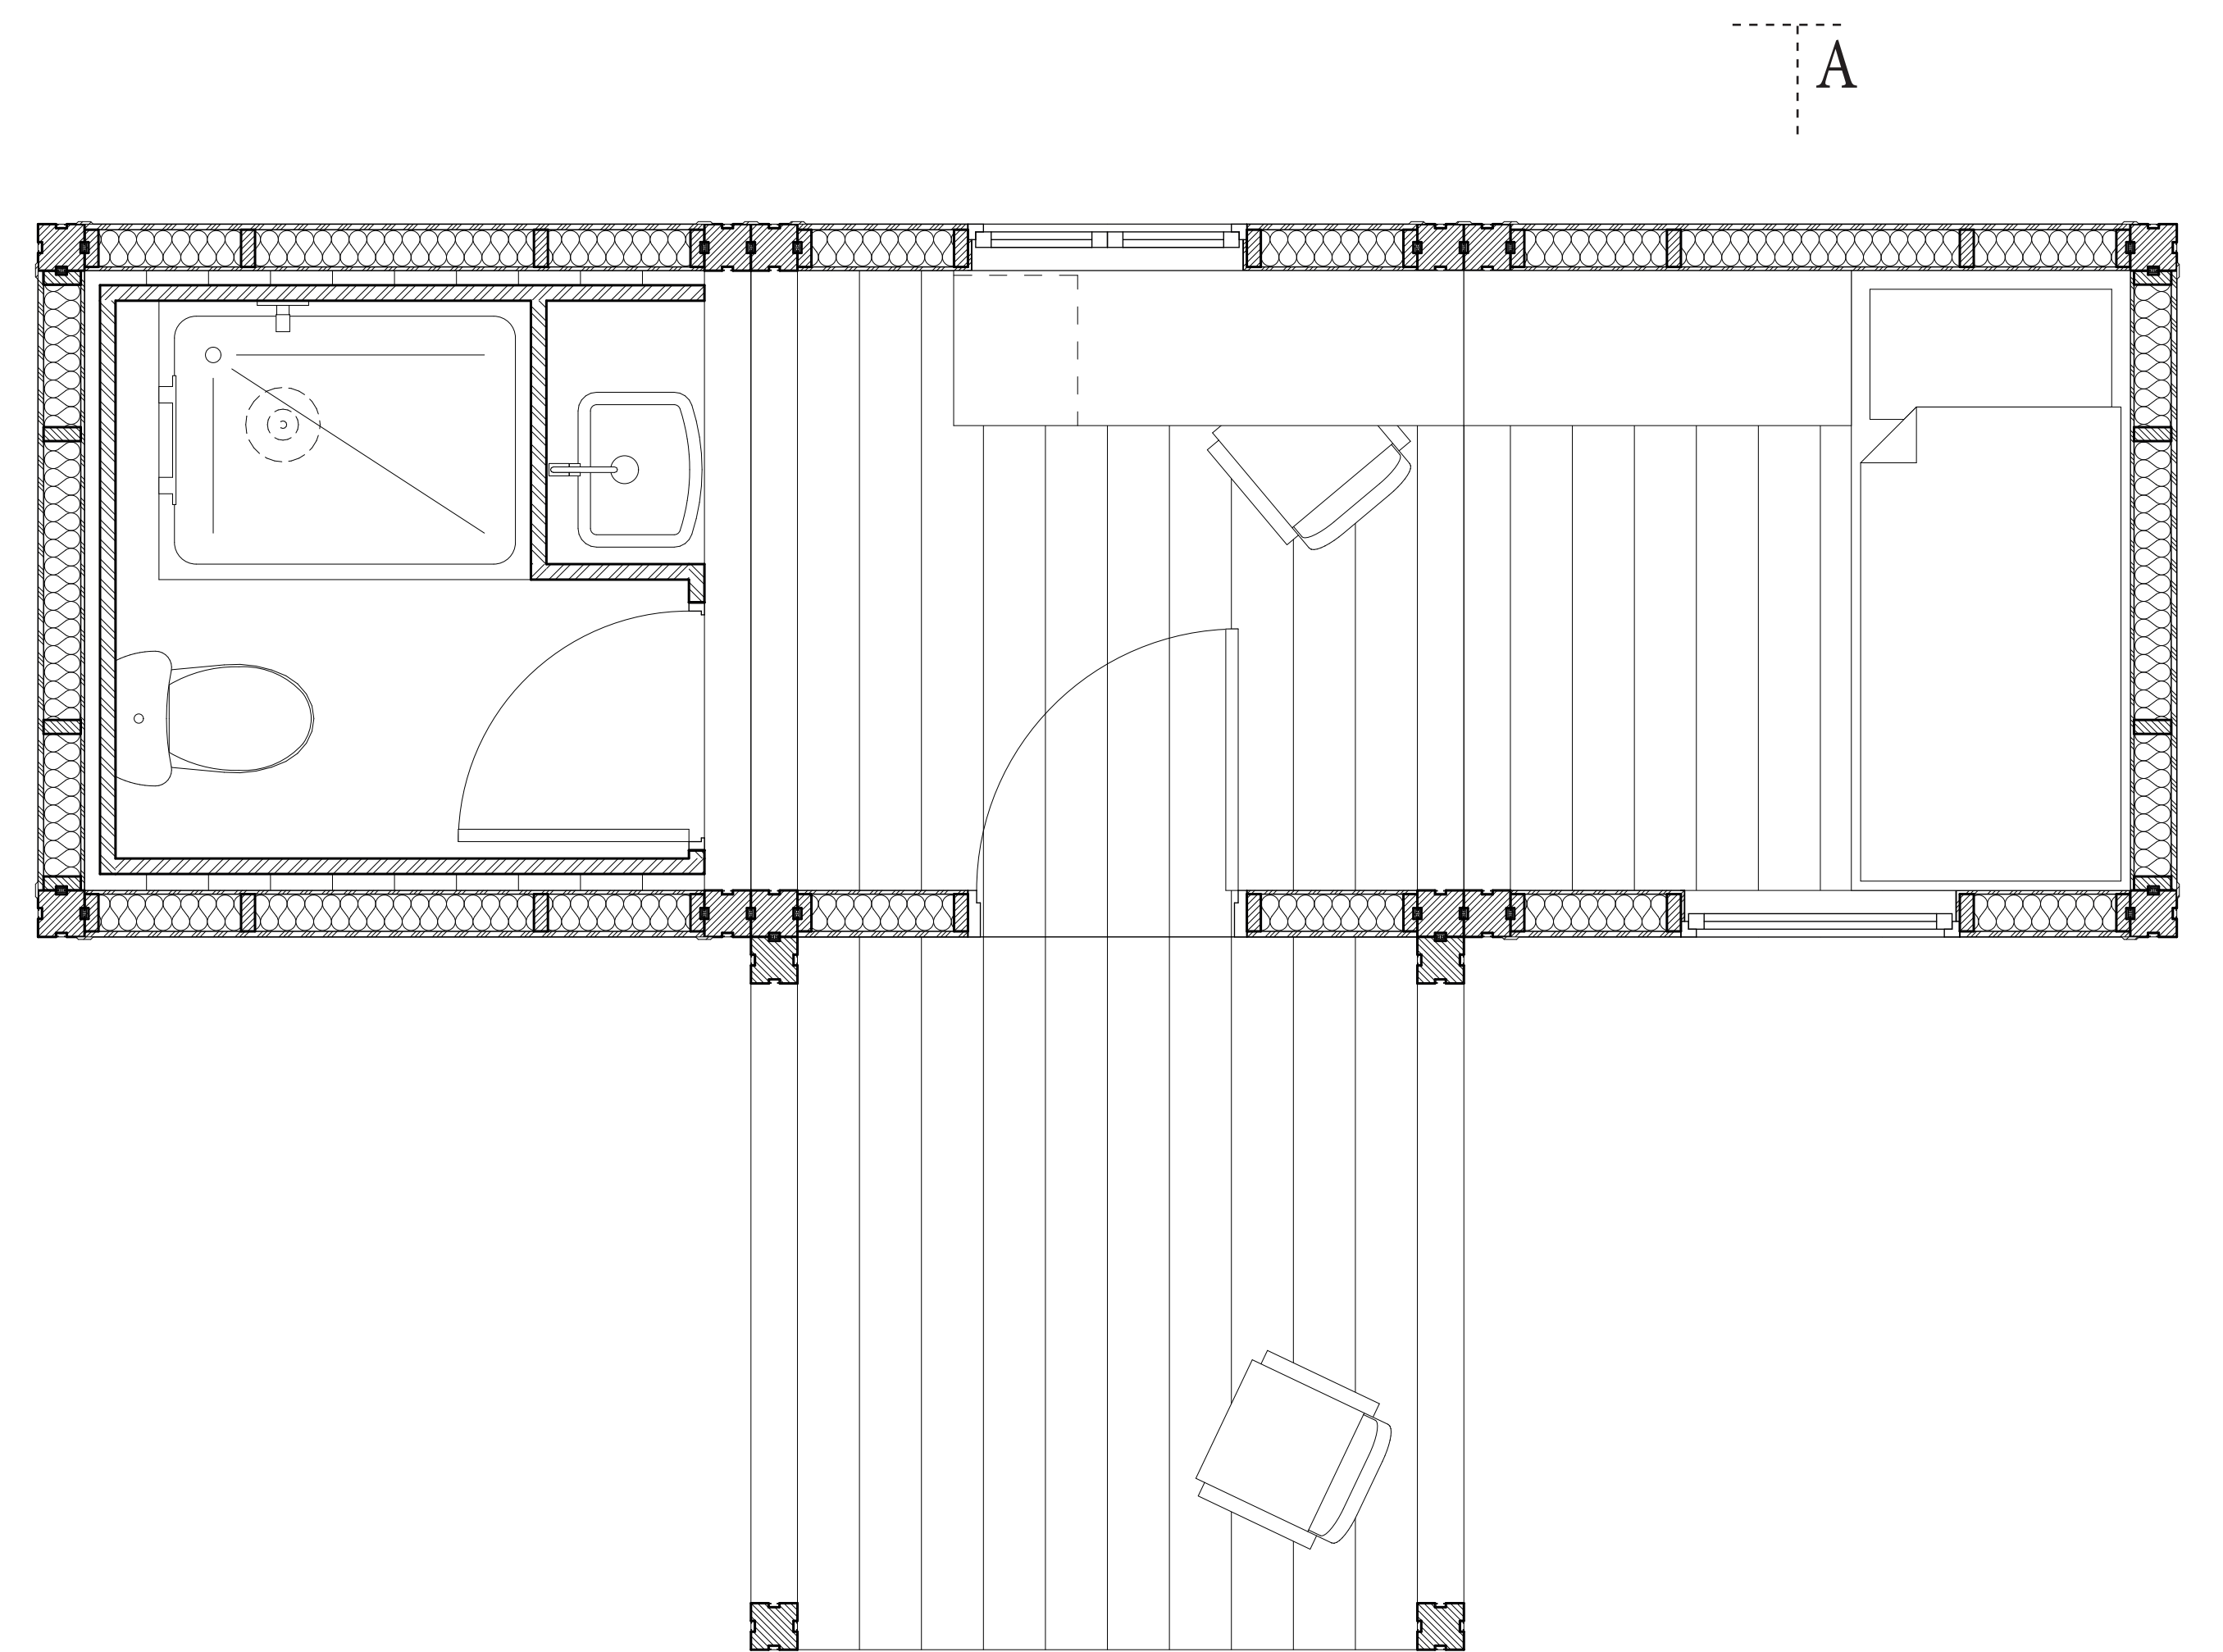

### SCÉNARIO POUR 1 PERSONNE

- UN MONTAGE ET DÉMONTAGE SIMPLE
- UN HABITAT FONCTIONNEL
- UNE DÉMARCHE TOURNÉE VERS LA MODULARITÉ
- UN HABITAT REPRODUCTIBLE À L'INFINI

L'habitat d'urgence que nous proposons pour Emmaüs possède un système de montage et démontage rapide et simple qui nous permet de mettre de la technique en phase de fabrication. C'est autour du poteau que le projet va se construire. Il va relier les murs, sols et plafonds pour créer un petit habitat fonctionnel qui peut ainsi se multiplier et aider plusieurs personnes à la fois. Ce système s'ouvre à la possibilité de construire dans la hauteur avec un étage possible.

JONCTION ENTRE 2 HABITAT 1/10

JONCTION RDC-R+1 1/10

PLAN D'UN HABITAT INDIVIDUEL 1/20

COUPE AA' D'UN HABITAT INDIVIDUEL 1/20