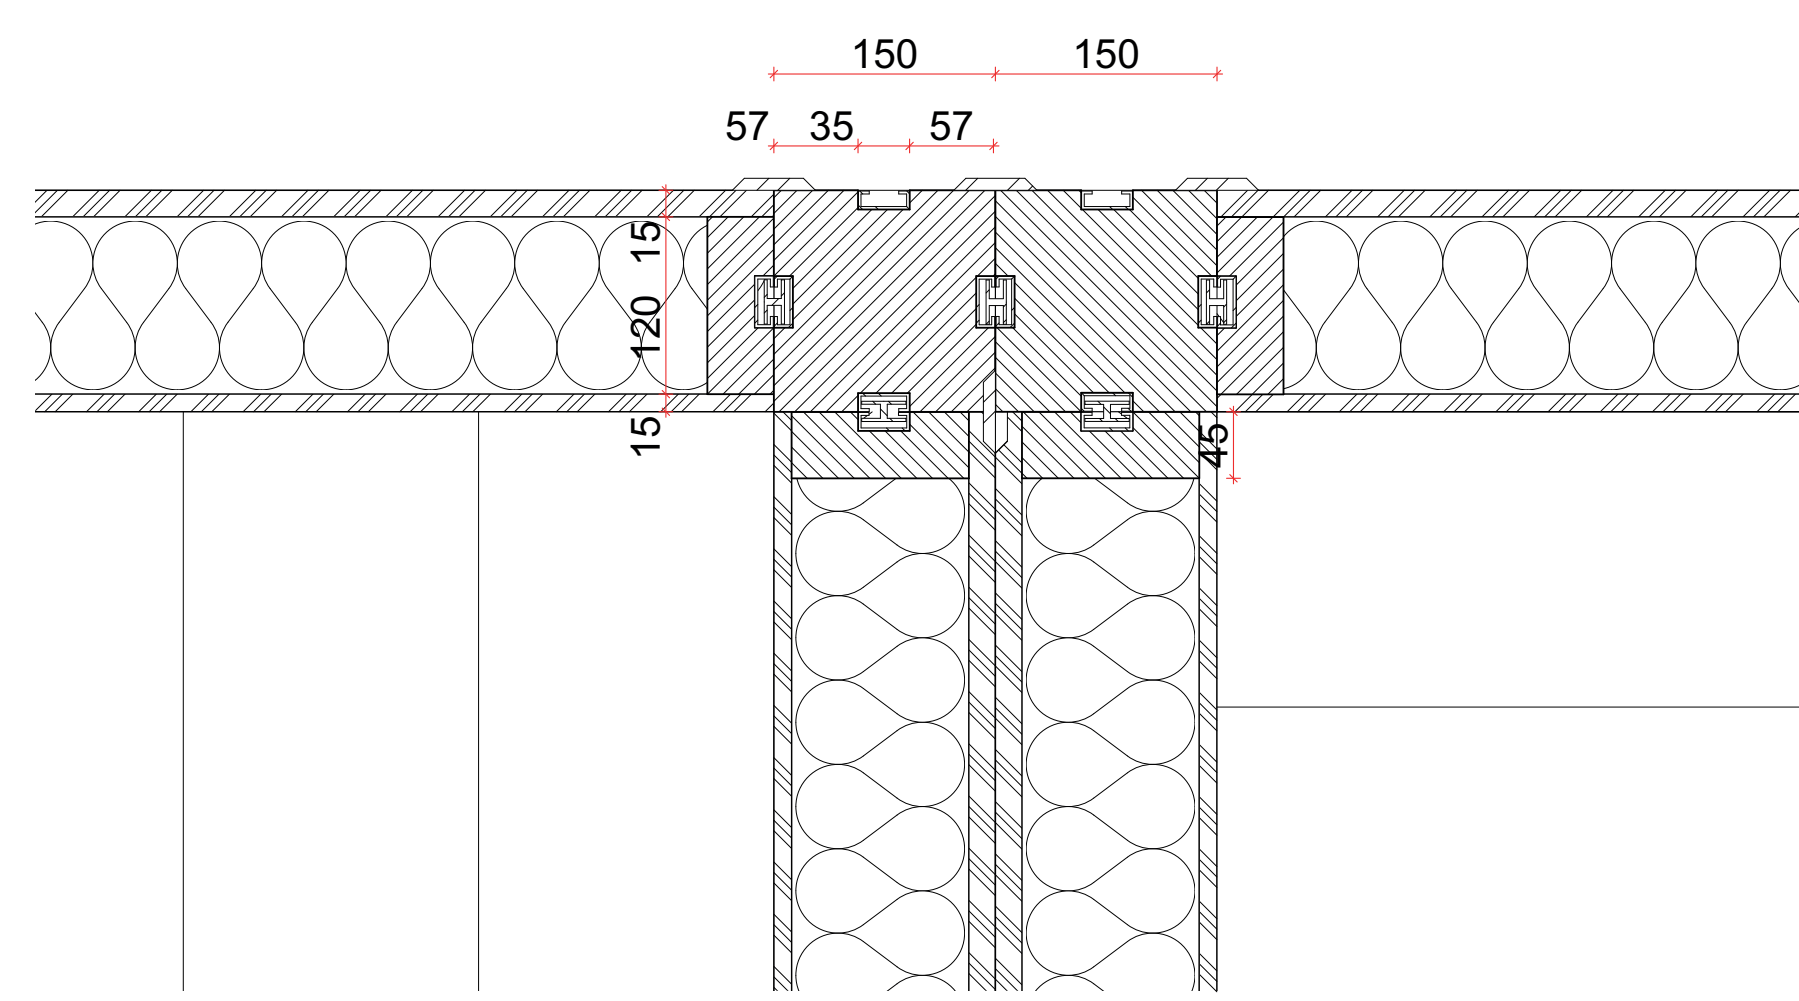

### SCÉNARIO POUR 1 PERSONNE

- UN MONTAGE ET DÉMONTAGE SIMPLE
- UN HABITAT FONCTIONNEL
- UNE DÉMARCHE TOURNÉE VERS LA MODULARITÉ
- UN HABITAT REPRODUCTIBLE À L'INFINI

L'habitat d'urgence que nous proposons pour Emmaüs possède un système de montage et démontage rapide et simple qui nous permet de mettre de la technique en phase de fabrication. C'est autour du poteau que le projet va se construire. Il va relier les murs, sols et plafonds pour créer un petit habitat fonctionnel qui peut ainsi se multiplier et aider plusieurs personnes à la fois. Ce système s'ouvre à la possibilité de construire dans la hauteur avec un étage possible.